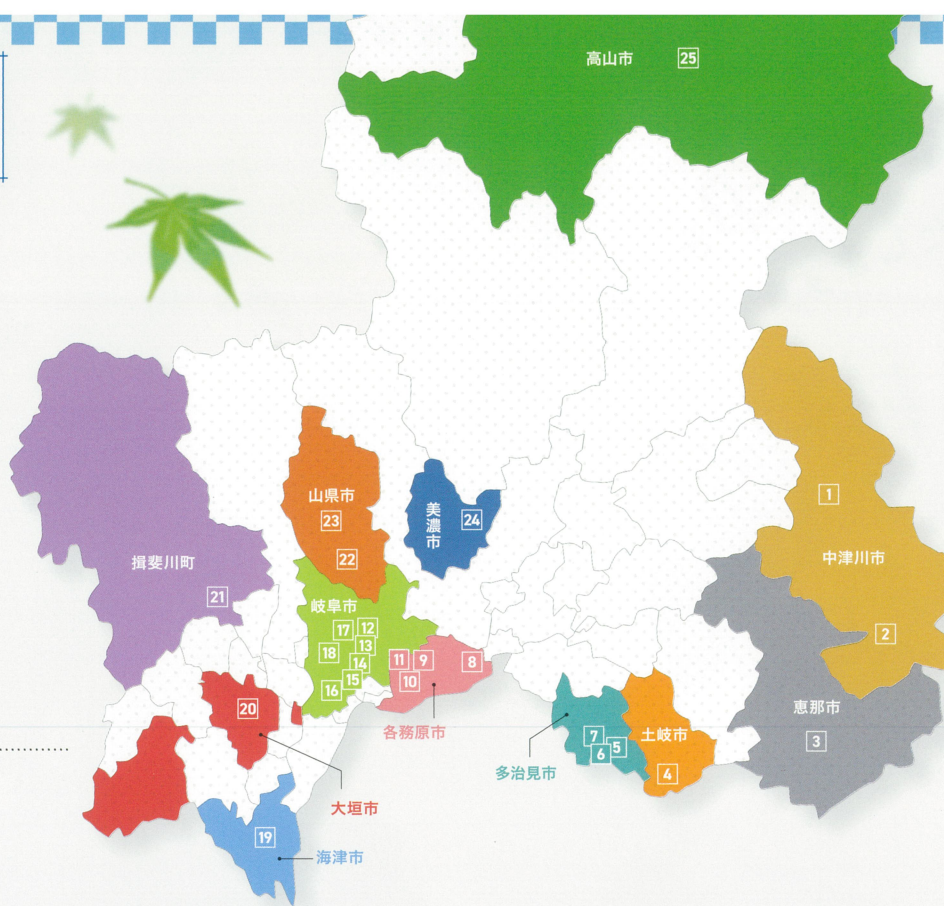

7/1 8/31
の期間中

夏詣特別御朱印

各社で頒布いたします。

※写真は過去開催時の夏詣特別御朱印イメージです

他にも!

25社を巡って集める
「数量限定 繋がるはさみ紙」等
様々な企画を実施
しております。

詳しくは
各社HP・SNSにて発信中!
参加神社は中面をご確認ください。

岐阜夏詣巡り

ハッシュタグをつけて SNS に投稿して
岐阜夏詣巡りを盛り上げよう!

岐阜

夏詣巡り

開催期間
7/1
8/31

夏詣——。それは在りし日の日本の姿。
年の初めに初詣、年の半ばに夏詣（なつもうちで）。
日頃お世話になっている神様へ、感謝を込めてのご挨拶。
そうだ、岐阜の神社を巡ろう。

夏詣 巡り Map

岐阜

参加神社情報は
下記QRコードへアクセス!