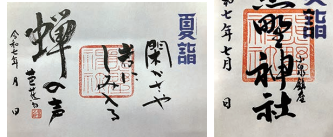

③ 刈田郡蔵王町
はく さん じん じゃ